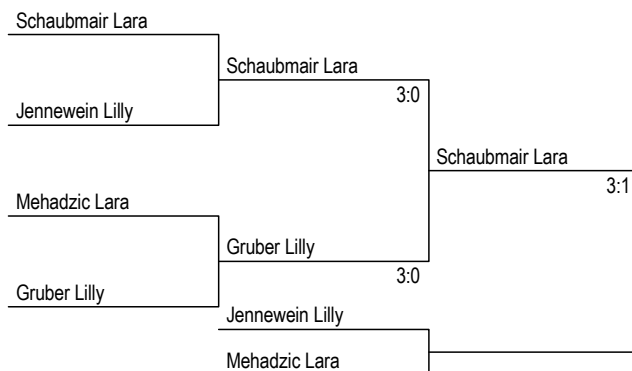

Schröcker Kai

3:0

Schröcker Kai

Einzel männlich - Hauptrunde

Schröcker Kai

3:1

Dietrich Florian

3:0

Platzierte:

1. Schröcker Kai (INNS)
2. Dietrich Florian (RUM)
3. Berktoold Theo (RUM)
Sieberer David (INNS)

Einzel weiblich

Einzel weiblich Vorrunde Gruppe A		Schaubmair Lar	Mösl Annabella	Mehadzic Lara	Brix Ronja	Fuchs Charlotte	- spielfrei	Siege	Niederlagen	Punkte	Rang
Schaubmair Lara	KIRB		3:0	3:0	3:0	3:0		4	0	8	1
Mösl Annabella	VOEL	0:3		2:3	3:0	3:0		2	2	6	3
Mehadzic Lara	VOEL	0:3	3:2		3:0	3:1		3	1	7	2
Brix Ronja	KIRB	0:3	0:3	0:3		3:2		1	3	5	4
Fuchs Charlotte	KIRB	0:3	0:3	1:3	2:3			0	4	4	5
- spielfrei											

Einzel weiblich Vorrunde Gruppe B		Gruber Lilly	Weber Pauline	Weber Emmi	Jennewein Lilly	Haselwanter Sc	- spielfrei	Siege	Niederlagen	Punkte	Rang
Gruber Lilly	KIRB		3:0	3:0	3:0	3:0		4	0	8	1
Weber Pauline	KIRB	0:3		0:3	0:3	0:3		0	4	4	5
Weber Emmi	KIRB	0:3	3:0		0:3	1:3		1	3	5	4
Jennewein Lilly	KIRB	0:3	3:0	3:0		3:0		3	1	7	2
Haselwanter Sophia	VOEL	0:3	3:0	3:1	0:3			2	2	6	3
- spielfrei											

**Einzel weiblich
Hauptrunde**

Doppel männlich

- Gesetzte:** Schröcker Kai/Sieberer David
Berktold Theo/Dietrich Florian
- Platzierte:**
- Schröcker Kai/Sieberer David (INNS)
 - Berktold Theo/Dietrich Florian (RUM)
 - Chmielak Patrick/Knabl David (REUT/INNS)
 - Figallo Lukas/Freudenschuß Patrick (HALT/KRAM)