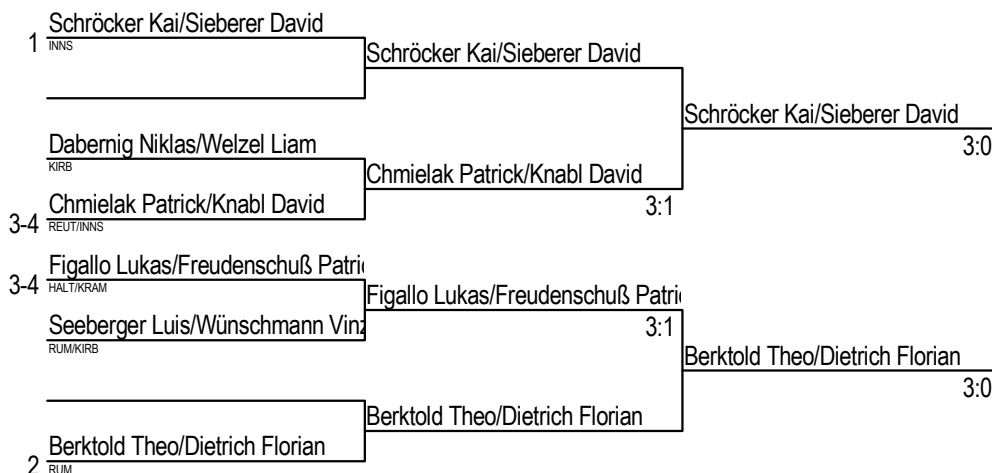

Schröcker Kai

3:0

Schröcker Kai

Einzel männlich - Hauptrunde

Schröcker Kai

3:1

Dietrich Florian

3:0

Platzierte:

1. Schröcker Kai (INNS)
2. Dietrich Florian (RUM)
3. Berktoold Theo (RUM)
Sieberer David (INNS)

Einzel weiblich

Einzel weiblich Vorrunde Gruppe A		Schaubmair Lar	Mösl Annabella	Mehadzic Lara	Brix Ronja	Fuchs Charlotte	- spielfrei	Siege	Niederlagen	Punkte	Rang
Schaubmair Lara	KIRB		3:0	3:0	3:0	3:0		4	0	8	1
Mösl Annabella	VOEL	0:3		2:3	3:0	3:0		2	2	6	3
Mehadzic Lara	VOEL	0:3	3:2		3:0	3:1		3	1	7	2
Brix Ronja	KIRB	0:3	0:3	0:3		3:2		1	3	5	4
Fuchs Charlotte	KIRB	0:3	0:3	1:3	2:3			0	4	4	5
- spielfrei											

Einzel weiblich Vorrunde Gruppe B		Gruber Lilly	Weber Pauline	Weber Emmi	Jennewein Lilly	Haselwanter Sc	- spielfrei	Siege	Niederlagen	Punkte	Rang
Gruber Lilly	KIRB		3:0	3:0	3:0	3:0		4	0	8	1
Weber Pauline	KIRB	0:3		0:3	0:3	0:3		0	4	4	5
Weber Emmi	KIRB	0:3	3:0		0:3	1:3		1	3	5	4
Jennewein Lilly	KIRB	0:3	3:0	3:0		3:0		3	1	7	2
Haselwanter Sophia	VOEL	0:3	3:0	3:1	0:3			2	2	6	3
- spielfrei											

**Einzel weiblich
Hauptrunde**

Doppel männlich

- Gesetzte:** Schröcker Kai/Sieberer David
Berktold Theo/Dietrich Florian
- Platzierte:**
- Schröcker Kai/Sieberer David (INNS)
 - Berktold Theo/Dietrich Florian (RUM)
 - Chmielak Patrick/Knabl David (REUT/INNS)
 - Figallo Lukas/Freudenschuß Patrick (HALT/KRAM)