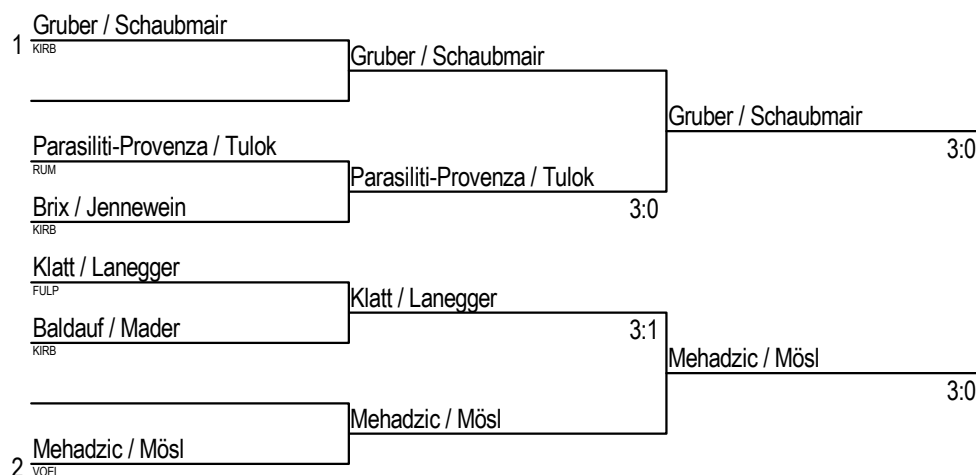

Doppel weiblich

Gesetzte: Gruber / Schaubmair
Mehadzic / Mösl

Platzierte:
1. Gruber Lilly / Schaubmair Lara (KIRB)
2. Mehadzic Lara / Mösl Annabella (VOEL)
3. Parasiliti-Provenza Emma / Tulok Jana (RUM)
Klatt Leonie-Aylin / Lanegger Emma (FULP)