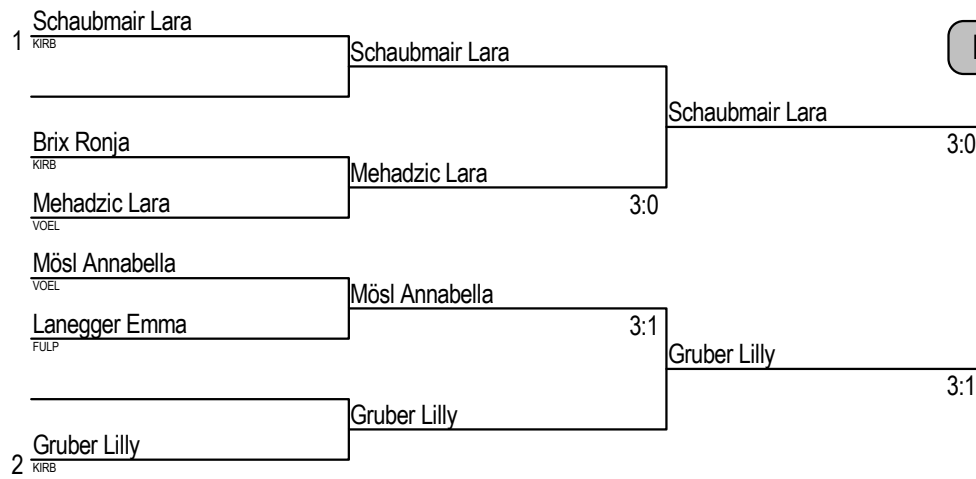

Einzel weiblich - KO Raster

Gesetzte: 1. Vorrunde Gruppe A
1. Vorrunde Gruppe B

Platzierte:
1. Schaubmair Lara (KIRB)
2. Gruber Lilly (KIRB)
3. Mehadzic Lara (VOEL)
Mösl Annabella (VOEL)