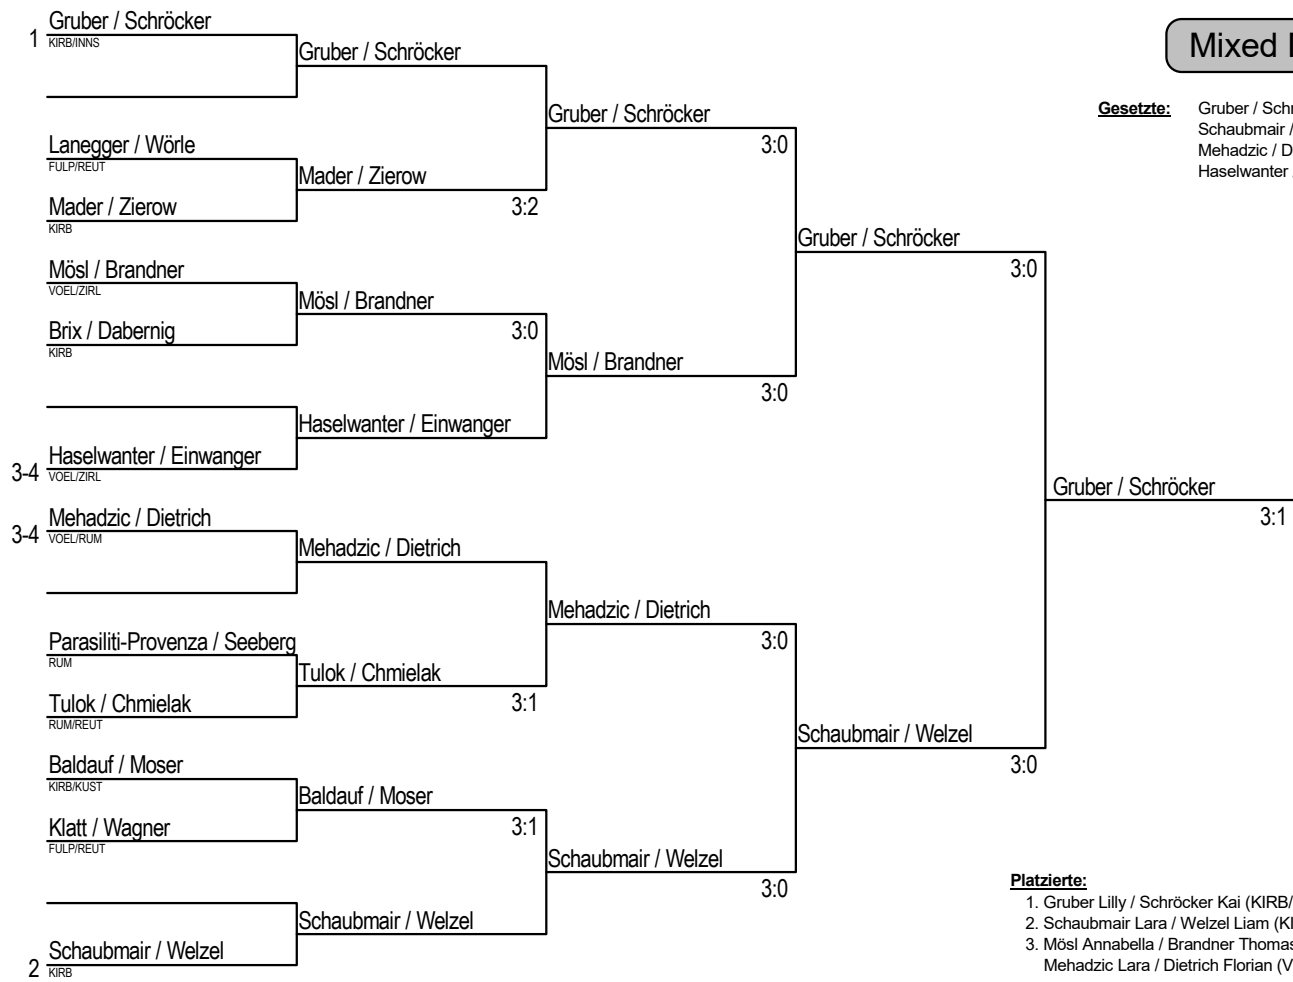

Mixed Doppel

Gesetzte: Gruber / Schröcker
Schaubmair / Welzel
Mehadzic / Dietrich
Haselwanter / Einwanger

Platzierte:
1. Gruber Lilly / Schröcker Kai (KIRB/INNS)
2. Schaubmair Lara / Welzel Liam (KIRB)
3. Mösl Annabella / Brandner Thomas (VOEL/ZIRL)
Mehadzic Lara / Dietrich Florian (VOEL/RUM)