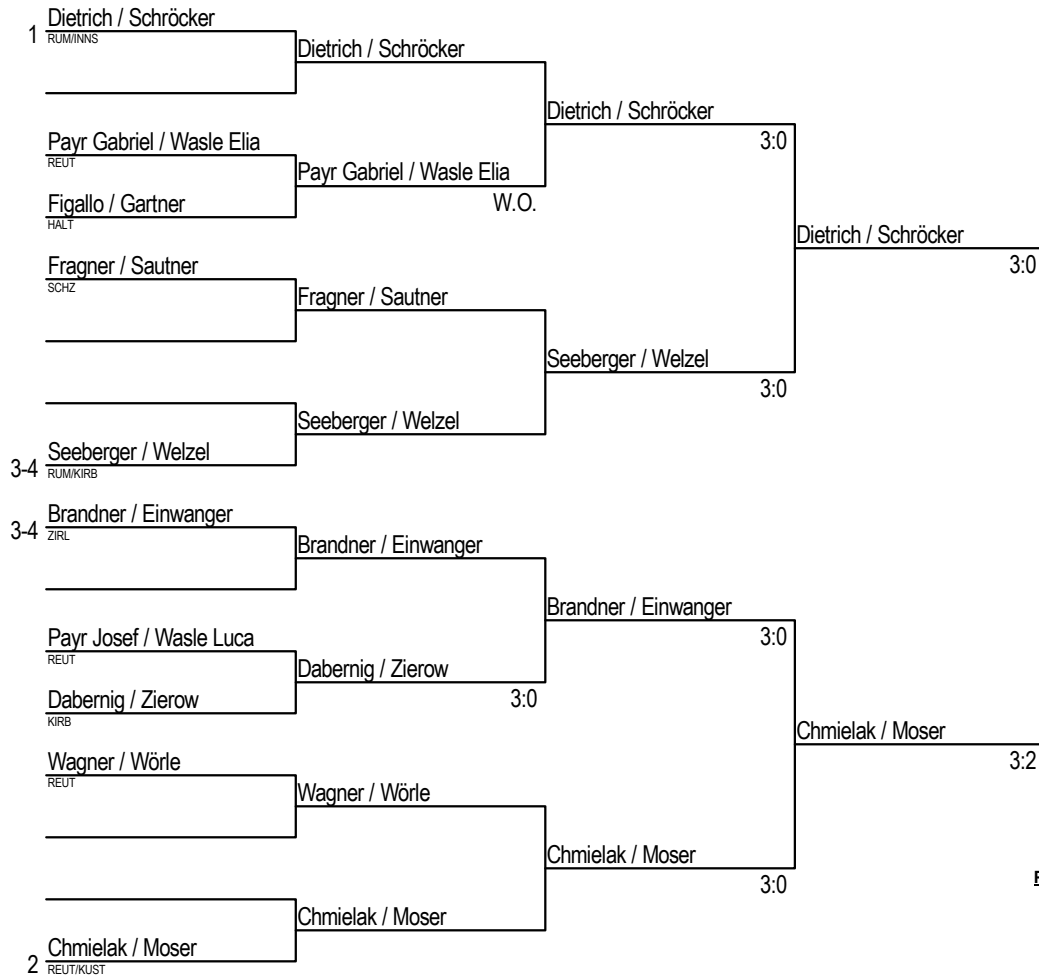

Doppel männlich

Gesetzte: Dietrich / Schröcker
Brandner / Einwanger
Chmielak / Moser
Seeberger / Welzel

Platzierte:
1. Dietrich Florian / Schröcker Kai (RUM/INNS)
2. Chmielak Patrick / Moser Elias (REUT/KUST)
3. Seeberger Luis / Welzel Liam (RUM/KIRB)
Brandner Thomas / Einwanger Jannis (ZIRL)