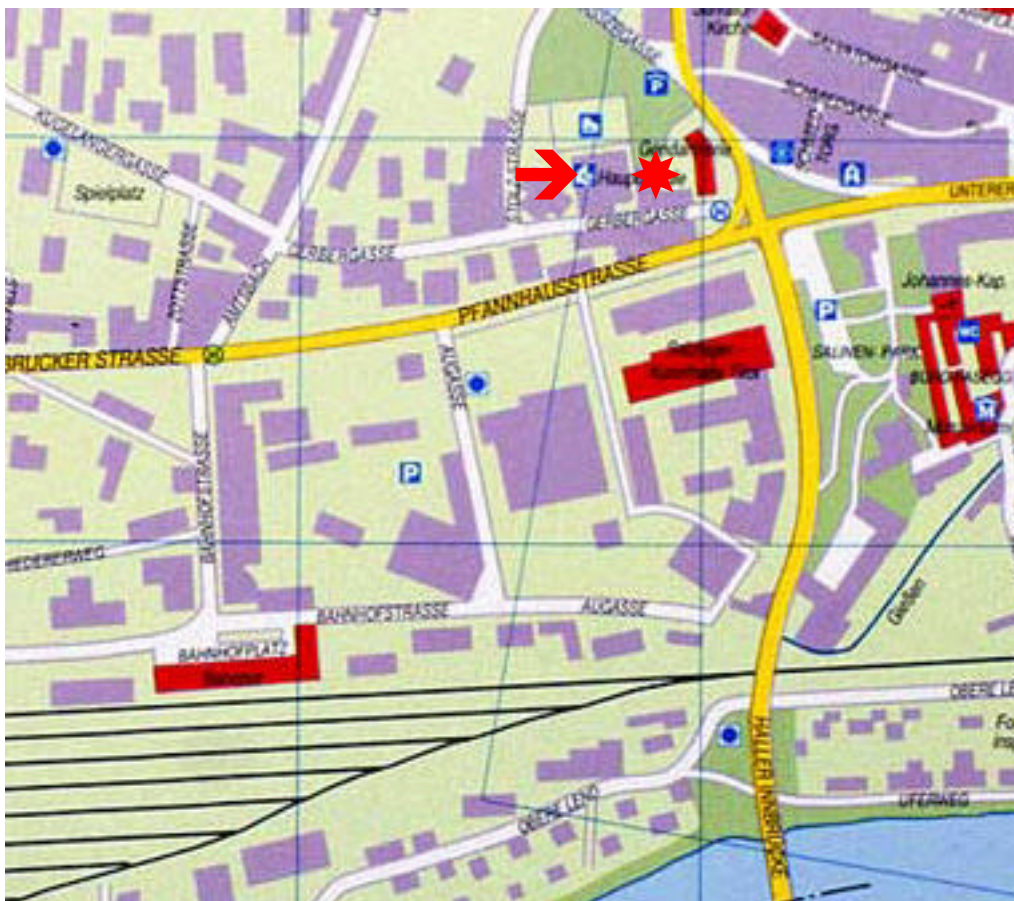

Tischtennis – Liga der Schulen Bundesmeisterschaft der Schulen Österreichs 2005/2006

Reisedaten

Zugverbindungen nach und von Hall mit derzeit aktuellem Fahrplan
Gehzeit vom Bahnhof bis zur Halle ca.10 Minuten (Regenbekleidung!)
Für Gepäcktransport werden VW-Busse zur Verfügung stehen

Ausgangsbahnhof	Wien	Graz	Klagenfurt	Bregenz
Abfahrt	07:30	06:35	07:26	08:41
Umsteigebahnhof	-	-	Schwarzach / St. Veit	-
Umsteigebahnhof	Jenbach	Jenbach	Jenbach	Innsbruck
Ankunft	12:09	12:14	12:14	11:21
Abfahrt	12:42	12:42	12:42	11:43 oder 12:43
Ankunft Hall	13:06	13:06	13:06	11:51 oder 12:51

Bundesstraße

von Autobahnabfahrt Hall-Mitte